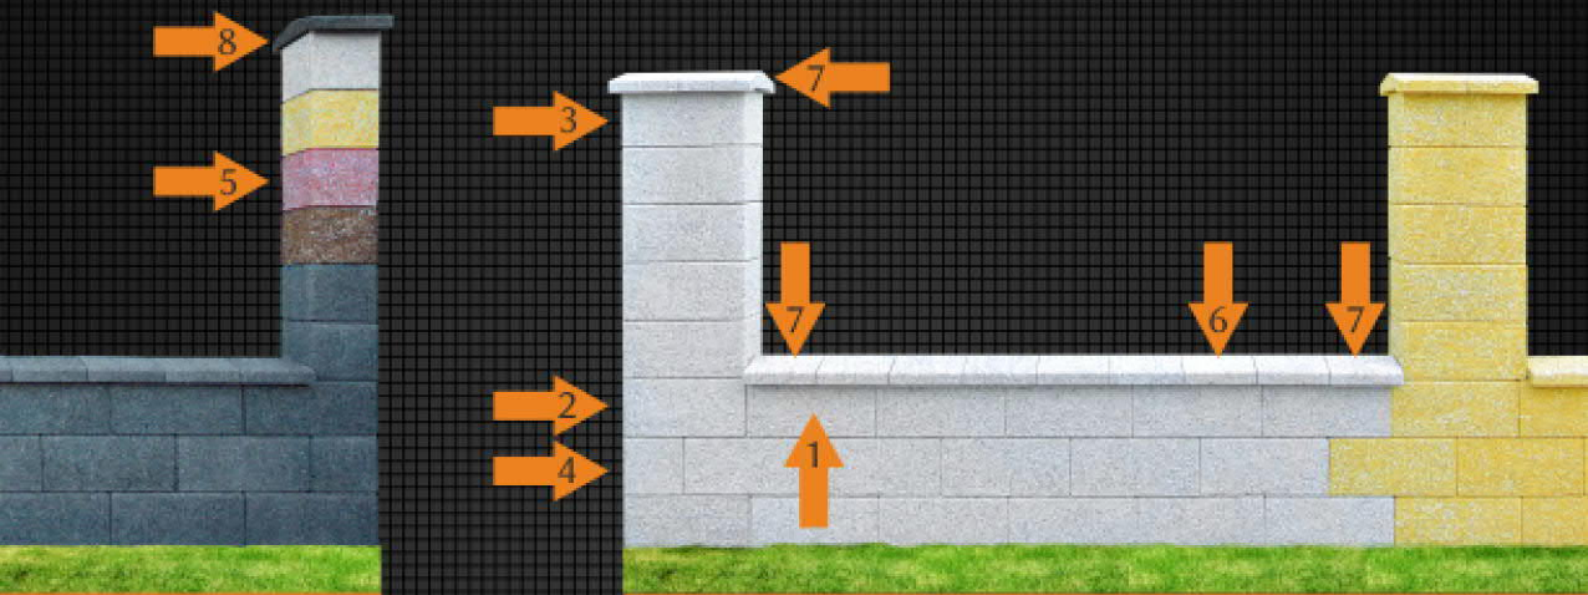

## Szlachetne ogrodzenia systemowe

**OGRODZENIA SZLACHETNE** - szlachetne ogrodzenia systemowe nadają niepowtarzalny, naturalny, ciepły i elegancki charakter każdej posesji.

System ogrodzenia, składa się z tzw. zalewowych kamieni ogrodzeniowych i przykrywających wykonanych w całej masie z grysów marmurowych, bazaltowych, granitowych z dodatkiem specjalnych środków hydrofobowych, poddane specjalnej obróbce powierzchniowej oraz impregnowane.

### Kamień ogrodzeniowy 40/20/18:

- 1 - 2 stronnie piaskowany (na murek)
- 2 - 3 stronnie piaskowany (krajcowy na murek)
- 3 - 4 stronnie piaskowany (na słupek)

### Kamień ogrodzeniowy 20/20/18:

- 4 - 3 stronnie piaskowany (krajcowy na murek)
- 5 - 4 stronnie piaskowany (na słupek)

### Kamień przykrywający dwuspadowy z odprowadzającym korytkiem na wodę:

- 6 - Brzeg 2 stronnie piaskowany (na murek 40/20/18)
- 7 - Brzeg 3 stronnie piaskowany (na słupek 40/20/18 lub na murek początkowy i końcowy)
- 8 - Brzeg 4 stronnie piaskowany (na słupek 20/20/18)