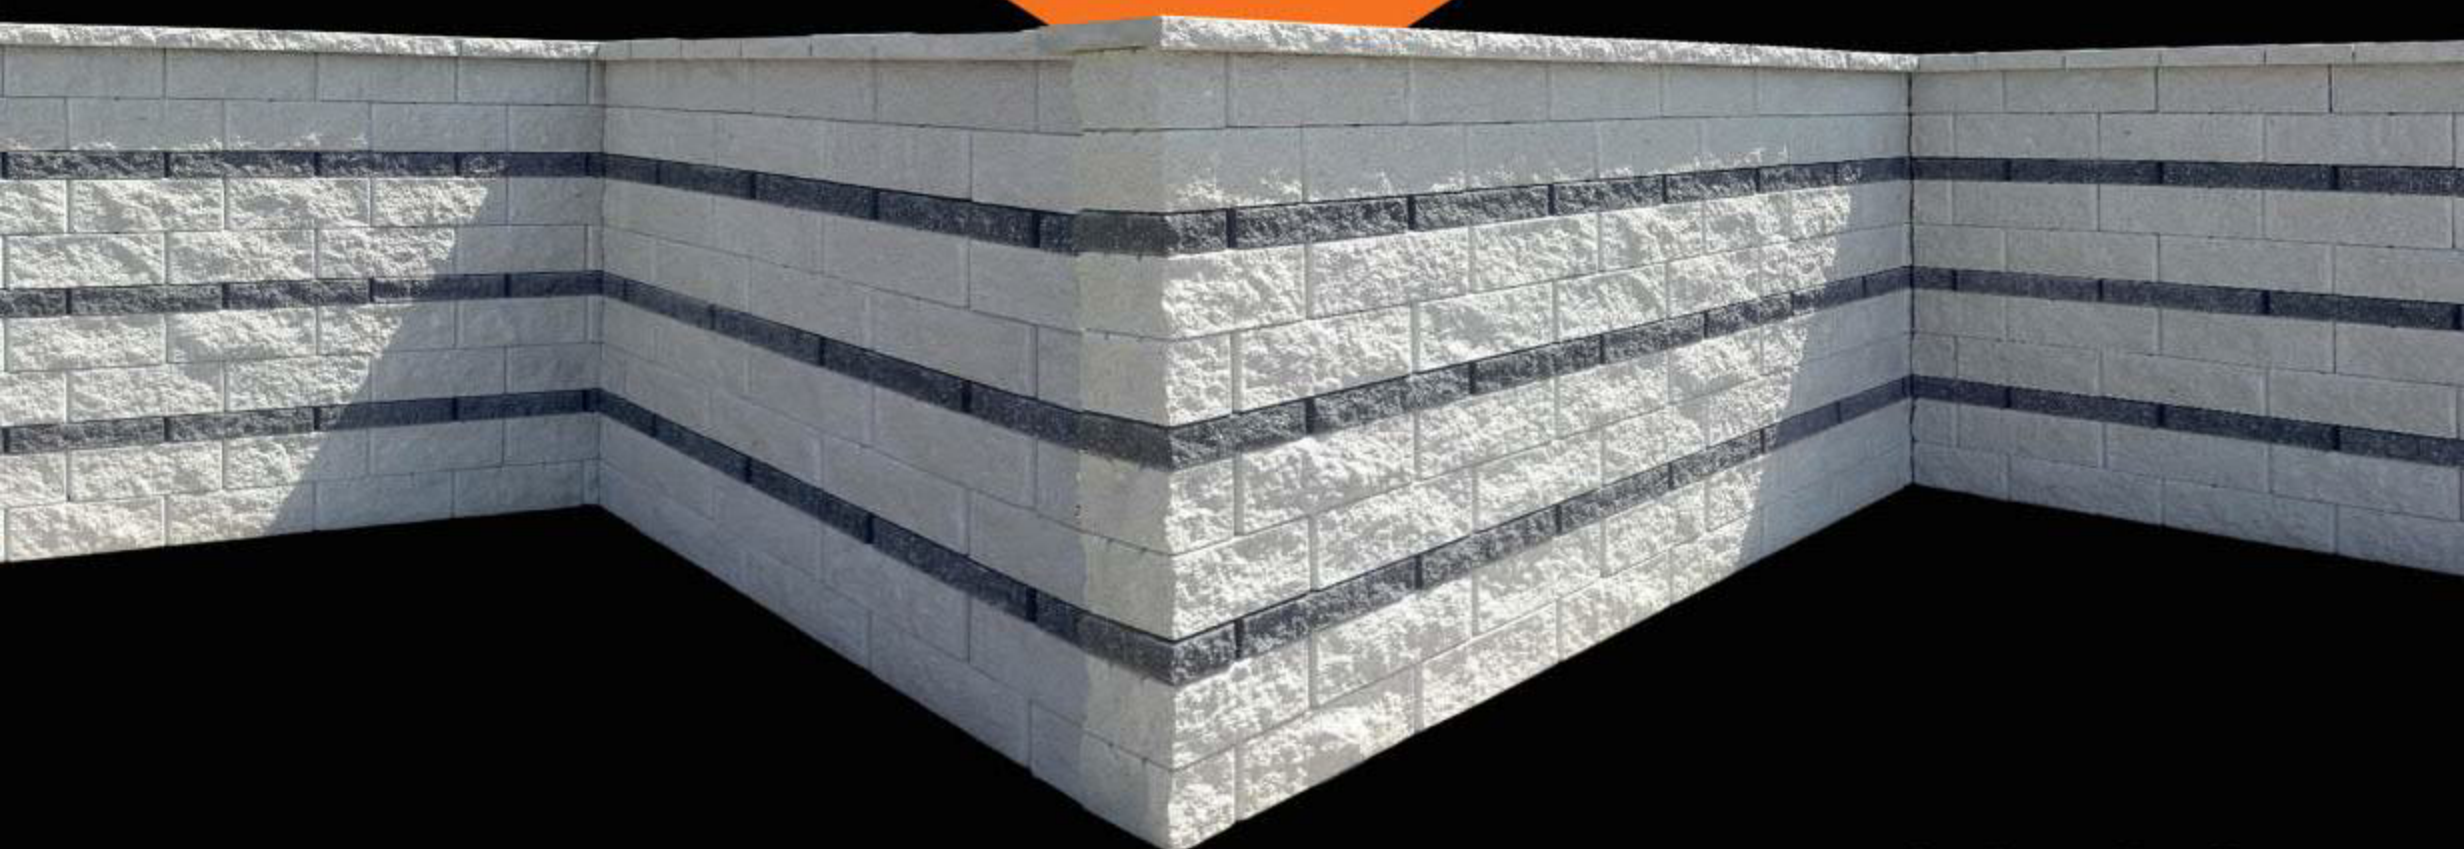

OGRODZENIA ŁUPANE

da-bruk
Szlachetne Wyroby Betonowe

www.da-bruk.pl

OGRODZENIA ŁUPANE

Szlachetne pustaki ogrodzeniowe

SZLACHETNE OGRODZENIA ŁUPANE marki DA-BRUK nadają każdej posesji niepowtarzalny, naturalny, ciepły i elegancki charakter.

Szeroka gama kolorystyczna wraz z innowacyjnym systemem tworzenia kolorów melanżowych w połączeniu z różnorodnością dostępnych elementów pozwala na praktycznie nieograniczone możliwości aranżacji.

PUSTAKI OGRODZENIOWE:

- 1 Pustak łupany (podmurówkowy)-P/22/16 lub pustak z kształtek (podmurówkowy) - PŁ/22/16
- 2 Pustak łupany (słupkowy) - S/22/16
- 3 Pustak łupany (podmurówkowy) - P/38/16
- 4 Pustak łupany (słupkowy) S/38/16
- 5 Pustak łupany (podmurówkowy) - P/22/8 lub Pustak z kształtek (podmurówkowy) - PŁ/22/8
- 6 Pustak łupany (słupkowy) - S/22/8
- 7 Pustak łupany (podmurówkowy) - P/38/8
- 8 Pustak łupany (słupkowy) - S/38/8
- 9 Daszek na pustak 22cm - DM
- 10 Daszek na pustak 38cm - DD

UWAGA: Pustaki łupane (słupkowe) składają się z dwóch części 260mm + 120mm.

Integralną częścią podmurówki są elementy P/22/16 i PŁ/22/16 oraz elementy P/22/8 i PŁ/22/8 sprzedawanych w proporcjach ustalanych przez producenta (do 50% kształtek o symbolu PŁ).