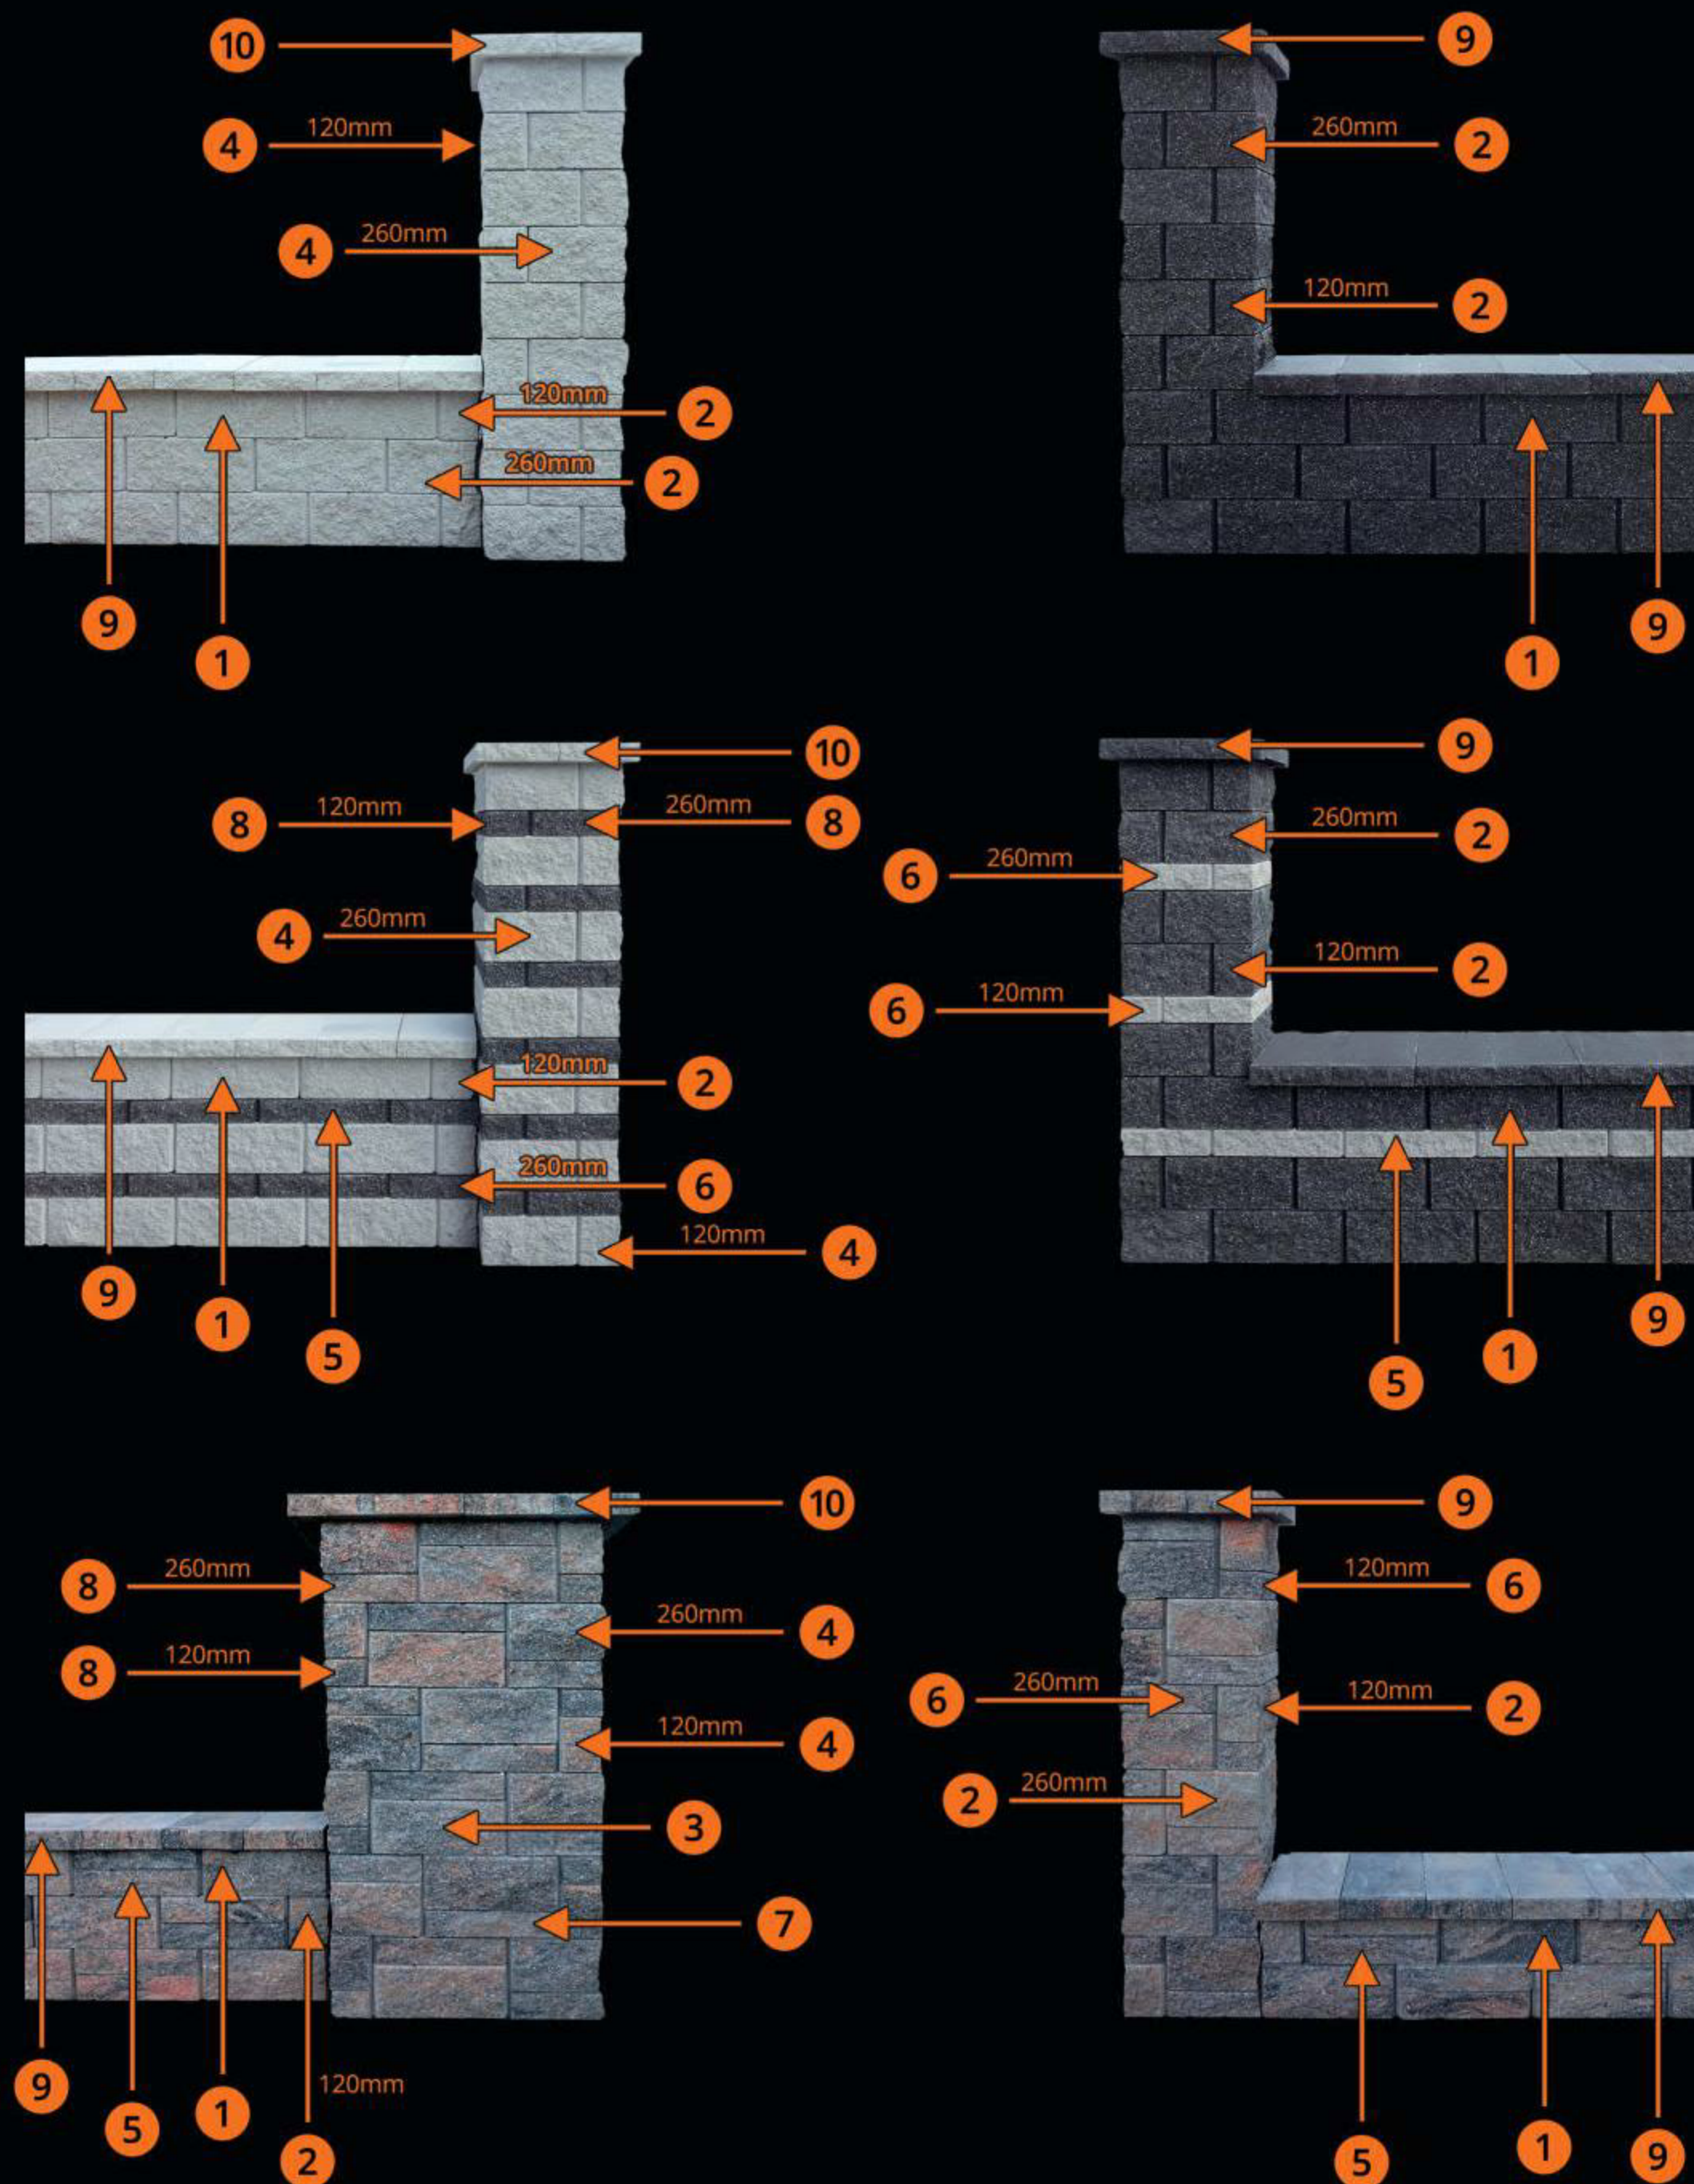

Szeroka gama kolorystyczna wraz z innowacyjnym systemem tworzenia kolorów melanżowych w połączeniu z różnorodnością dostępnych elementów pozwala na praktycznie nieograniczone możliwości aranżacji.

PUSTAKI OGRODZENIOWE:

- 1 Pustak łupany (podmurówkowy)-P/22/16 lub pustak z kształtek (podmurówkowy) - PŁ/22/16
- 2 Pustak łupany (słupkowy) - S/22/16
- 3 Pustak łupany (podmurówkowy) - P/38/16
- 4 Pustak łupany (słupkowy) S/38/16
- 5 Pustak łupany (podmurówkowy) - P/22/8 lub Pustak z kształtek (podmurówkowy) - PŁ/22/8
- 6 Pustak łupany (słupkowy) - S/22/8
- 7 Pustak łupany (podmurówkowy) - P/38/8
- 8 Pustak łupany (słupkowy) - S/38/8
- 9 Daszek na pustak 22cm - DM
- 10 Daszek na pustak 38cm - DD

UWAGA: Pustaki łupane (słupkowe) składają się z dwóch części 260mm + 120mm.

Integralną częścią podmurówki są elementy P/22/16 i PŁ/22/16 oraz elementy P/22/8 i PŁ/22/8 sprzedawanych w proporcjach ustalanych przez producenta (do 50% kształtek o symbolu PŁ).

DOSTĘPNE KOLORY

czerwono-czarny

żółty

szaro-czarny

rzymski

liść jesieni

grafitowy

biały